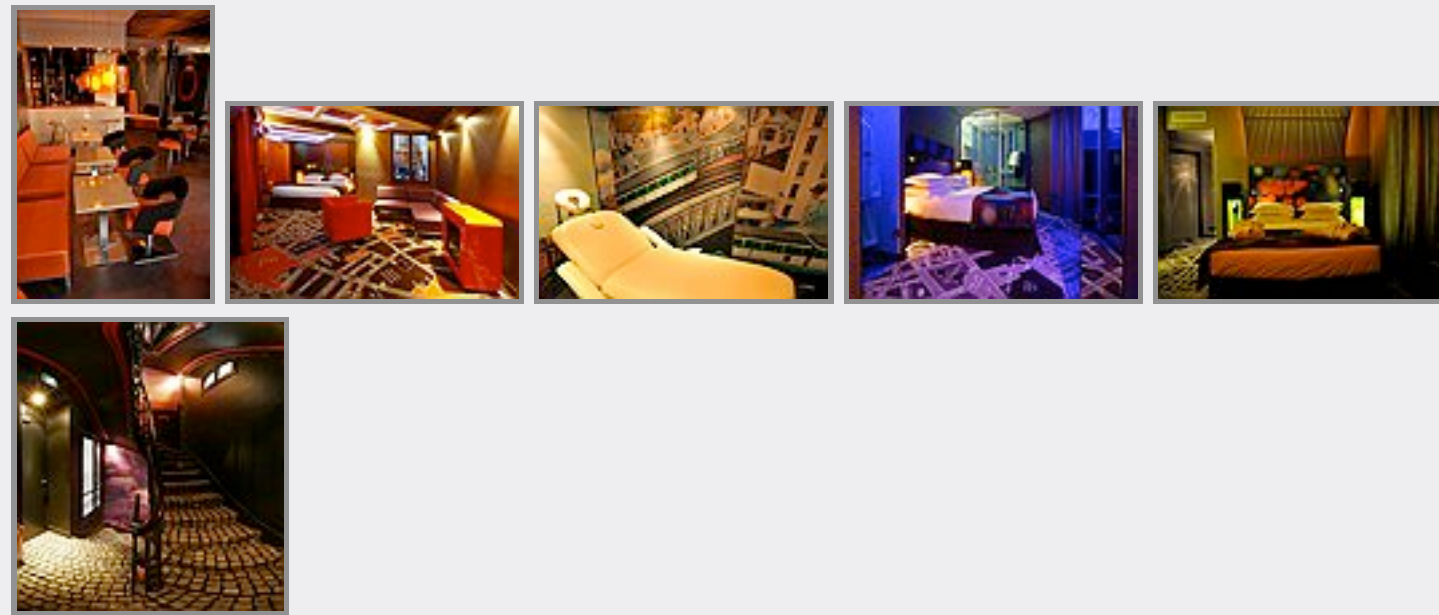

Images & Vidéos

L'avis des internautes ☆☆☆☆☆ (0 Votes)

Commentaires (0)

[Flux RSS pour les commentaires](#)

[Affichez les commentaires](#)

Ecrivez un commentaire

[Ajoutez un commentaire](#)

Vous devez être enregistré pour écrire un commentaire.

DERNIERS ARTICLES

- [Army Of Two : le 40ème Jour [360-PS3] : bande-annonce](#)
- [Julien Baer : le La](#)
- [Brütal Legend [360-PS3] : bande-annonce](#)
- [Collection Hommes UbU Paris](#)
- [Un mariage de rêve](#)
- [Trader](#)
- [Star Trek](#)
- [Le dernier Templier - Tome 1 - L'Encodeur](#)
- [Puzzle Quest : Galactrix [DS]](#)
- [Suikoden Tierkreis [DS]](#)